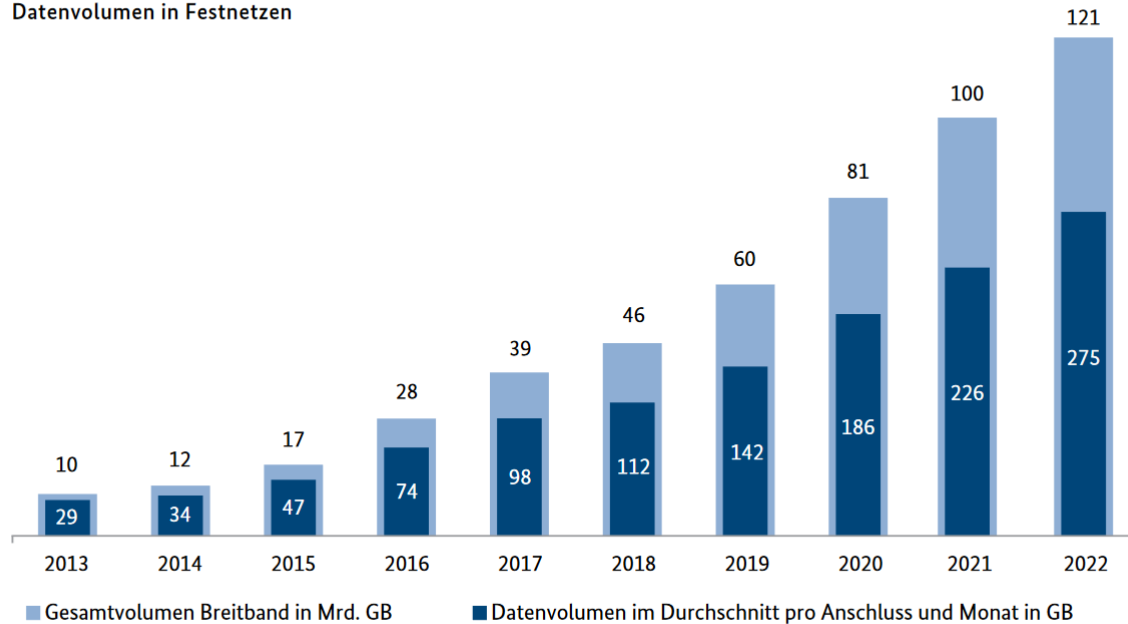

Entwicklung des Datenvolumens.

Datenvolumen in Festnetzen